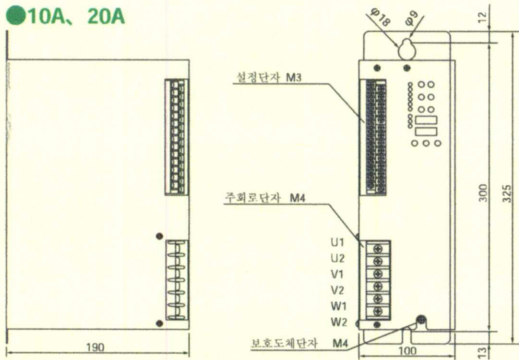

: 19200bps, 9600bps

: - 10 ~ 55

: 30 ~ 90%RH

:

: 50g

:

■ 외형 크기

● 10A, 20A