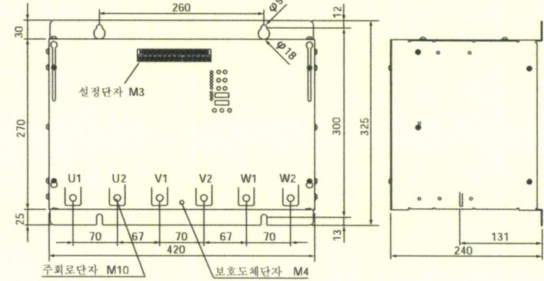

: 19200bps, 9600bps

: - 10 ~ 55

: 30 ~ 90%RH

:

: 50g

:

■ 외형 크기

● 10A, 20A

● 30A, 50A

● 75A, 100A

● 150A, 200A, 250A

● 300A, 400A, 500A

* 500A 타입은 M16

● 설정통신 유닛

단위 : mm

⚠ 안전에 관한 주의