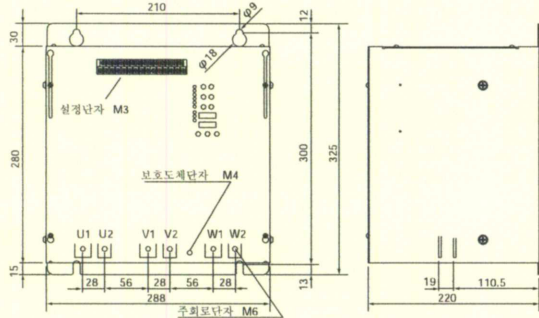

: 19200bps, 9600bps

: - 10 ~ 55

: 30 ~ 90%RH

:

: 50g

:

■ 외형 크기

● 10A, 20A

● 30A, 50A

● 75A, 100A

● 150A, 200A, 250A

● 300A, 400A, 500A

* 500A 타입은 M16

● 설정통신 유닛

단위 : mm

⚠ 안전에 관한 주의