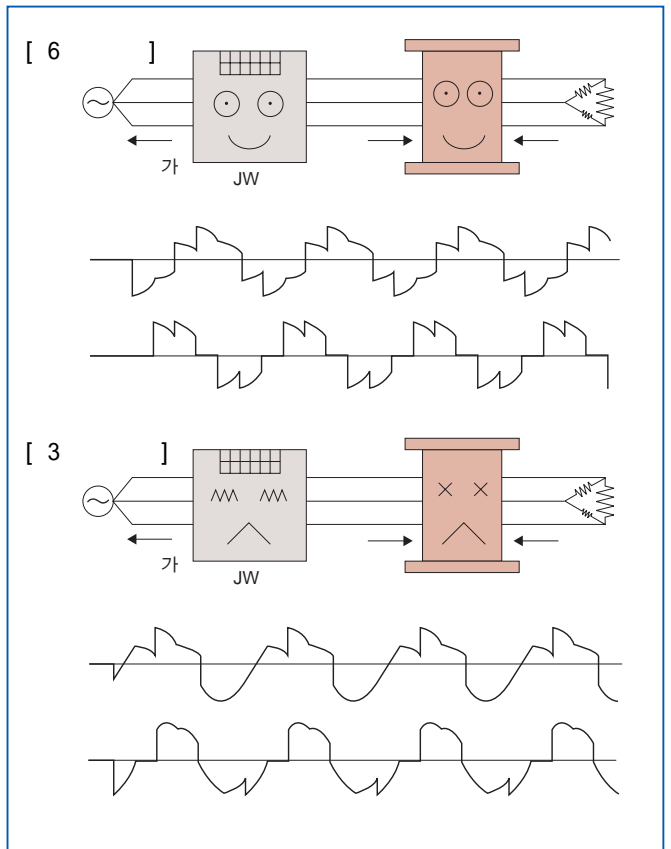

6암제어에 의한 본격적인 삼상제어나 설정 통신 유니트로부터의 설정에 의한 정밀한 제어도 가능합니다.

상위와의 통신 접속도 할 수 있어 원격 조작이나 데이터 모니터링도 가능합니다.

가 , 가
JT

가
RS -422A RS -485 , PC

가

6

, 3 가

6

6

6

* 1 가 「010」 「020」 「A」
 * 2 「 SH -JUK3」 3m , 「 SH -JUK5」 5m가
 * 3 CT 가 100A 「1」 75A CT 「0」

:
 : 200V AC(200V/220V/240V)
 400V AC(380V/400V/440V)
 ())

* 가
 : 10A, 20A, 30A, 50A, 75A, 100A, 150A, 200A, 250A,
 300A, 400A, 500A, 750A, 1000A