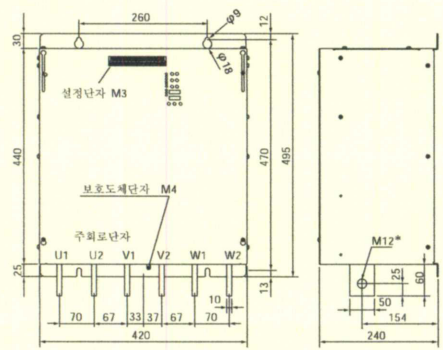

: 19200bps, 9600bps

: - 10 ~ 55

: 30 ~ 90%RH

:

: 50g

:

■ 외형 크기

● 10A, 20A

● 30A, 50A

● 75A, 100A

● 150A, 200A, 250A

● 300A, 400A, 500A

* 500A 타입은 M16

● 설정통신 유닛

단위 : mm

⚠ 안전에 관한 주의