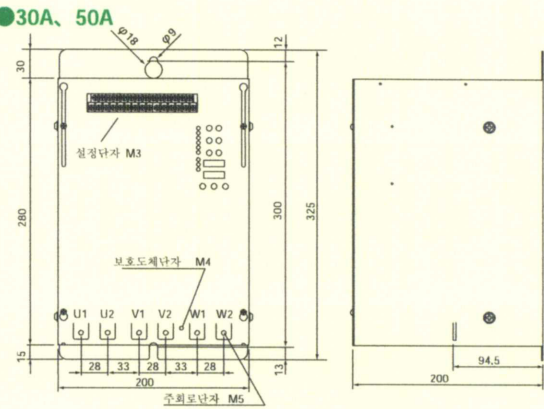

■ 외형 크기

● 10A, 20A

● 30A, 50A

● 75A, 100A

● 150A, 200A, 250A

● 300A, 400A, 500A

* 500A 타입은 M16

● 설정통신 유닛

단위 : mm

⚠ 안전에 관한 주의

- 본제품은 일반공정계기로서 설계되었습니다. ● 본제품에 설치, 접속, 사용시에는 사용설명서를 주의깊게 읽으신 후에 올바르게 사용하십시오.
- 기재내용은 성능개선 등에 의해서 사전통고 없이 변경될 수 있으므로 양지하여 주시기 바랍니다.

CHINO

기술세휴 : (株) CHINO

한국CHINO주식회사

주443-313 경기도 화성시 동탄면 오산리 296-1
TEL : (031) 379 - 3700
FAX : (031) 379 - 3777
http://www.chinokorea.com
e-mail: webmaster@chinokorea.com

(판매점)