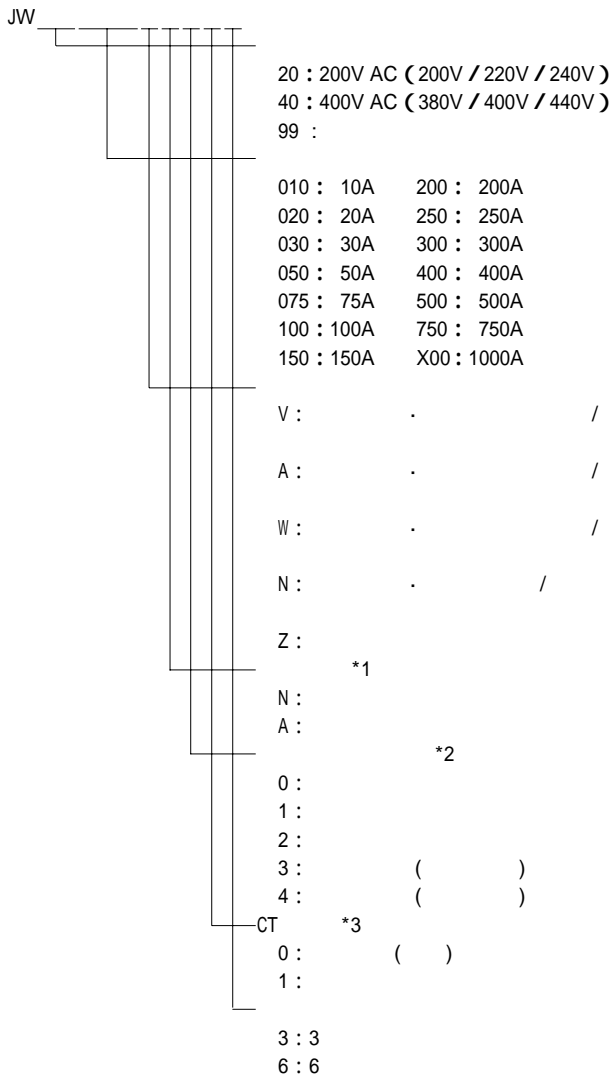

6암제어에 의한 본격적인 삼상제어나 설정 통신 유니트로부터의 설정에 의한 정밀한 제어도 가능합니다.

상위와의 통신 접속도 할 수 있어 원격 조작이나 데이터 모니터링도 가능합니다.

가 , 가
JT

가
RS -422A RS -485 , PC

가

6

, 3 가

6

6

6

* 1 가 「010」 「020」 「A」
 * 2 「 SH -JUK3」 3m , 「 SH -JUK5」 5m가
 * 3 CT 가 100A 「1」 75A CT 「0」

:
 : 200V AC(200V/220V/240V)
 400V AC(380V/400V/440V)
 ())

* 가
 : 10A, 20A, 30A, 50A, 75A, 100A, 150A, 200A, 250A,
 300A, 400A, 500A, 750A, 1000A

(1mA 5V DC)

CT : 0 ~ 5A AC

: 0 ~ 100%

: 0 ~ 100%

: 1 ~ 20

: 0 ~ 100%

: 40% 가

: 0 ~ 98%